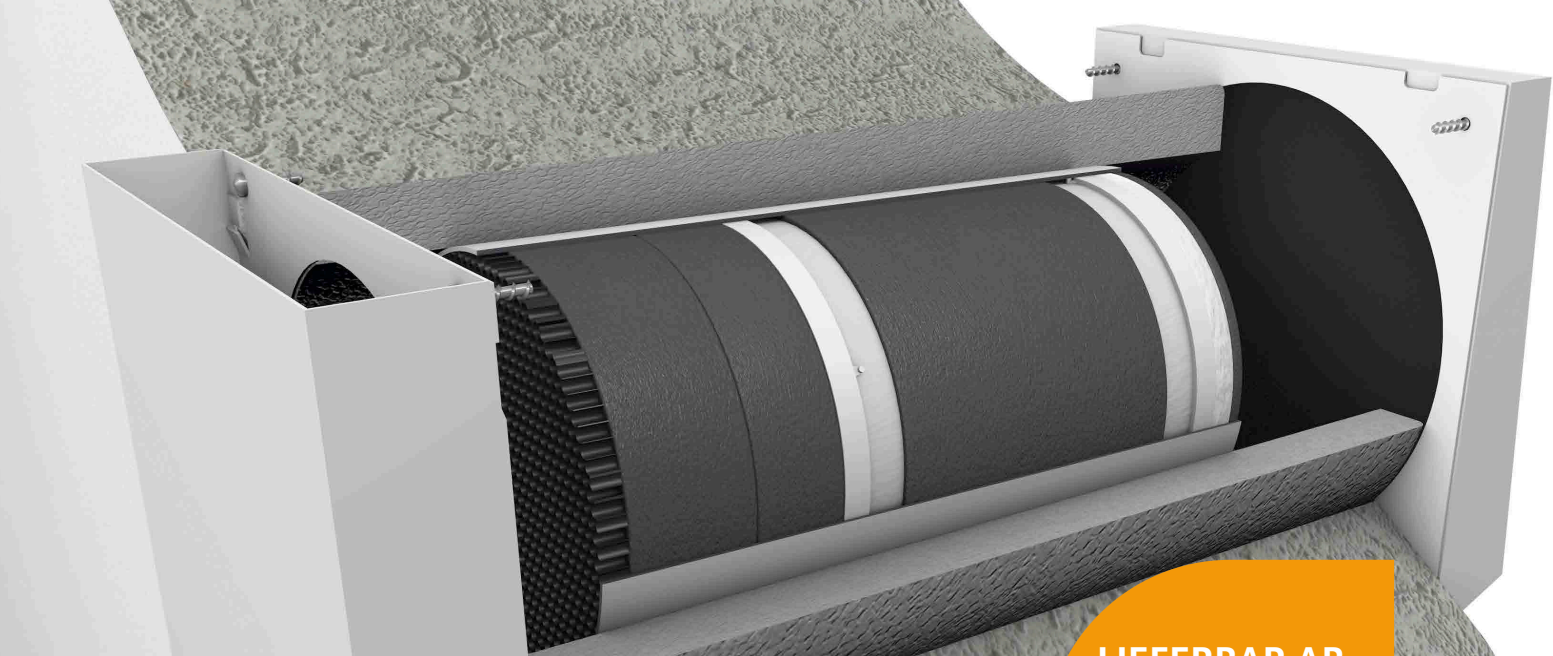

Systemaufbau System setup

ROHBAU-SET
SHELL SET

INSTALLATIONS-SET
INSTALLATIONS-SET

AUSSENHAUBE
OUTER HOOD

INNENBLLENDE
INTERIOR PANEL

AIRUNIT SOLUS

LIEFERBAR AB
Q2|2022

AIRUNIT SOLUS 2.0