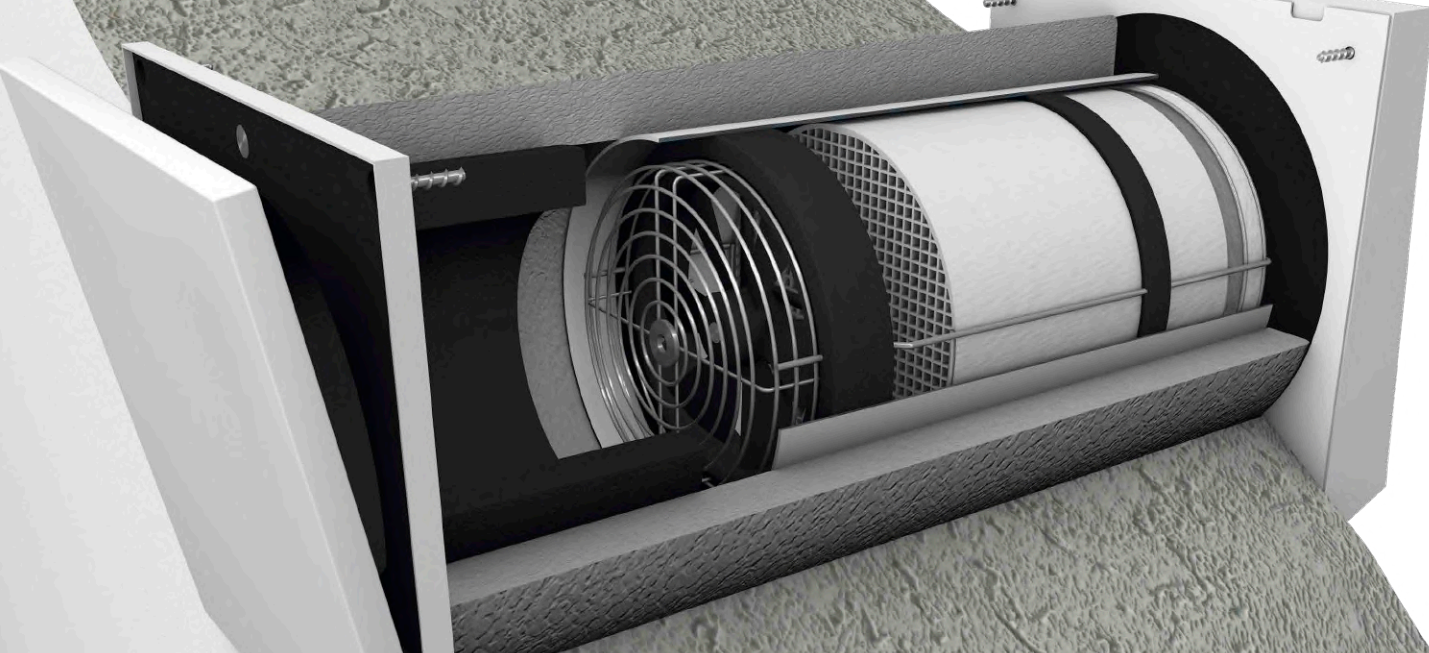

Přehled produktu a systému | Product overview

Od března 2022 | Status March 2022

**CHYTRÉ
VĚTRÁNÍ se
SYSTÉMY
AIRUNIT**

**CLEVER
VENTILATION WITH
MFH SYSTEMS**

AIRUNIT SOLUS

Pouzdra | Shell-sets

Artikl Article	Rozměry (DxŠxV) Dimensions (LxWxH)	Produkt.č. Item-no.	VPE PU	Cena/Kus Price/Item
Pouzdro 160 mm, nezateplená, kulatá Shell set 160 mm uninsulated round	500 x ø 160 mm 500 x ø 160 mm	4 01 049	1 Stk. 1 pcs.	871 Kč 33.50 €
Pouzdro 500 hranaté Shell set 500 square	500 x 210 x 210 mm 500 x 210 x 210 mm	4 01 050	1 Stk. 1 pcs.	1.287 Kč 49.50 €
Pouzdro 500 kulatá Shell set 500 round	497,5 x ø 198 mm 497.5 x ø 198 mm	4 01 051	1 Stk. 1 pcs.	1.287 Kč 49.50 €
Pouzdro 1.000 kulatá Shell set 1,000 round	1.000 x ø 198 mm 1,000 x ø 198 mm	4 01 052	1 Stk. 1 pcs.	2.041 Kč 78.50 €